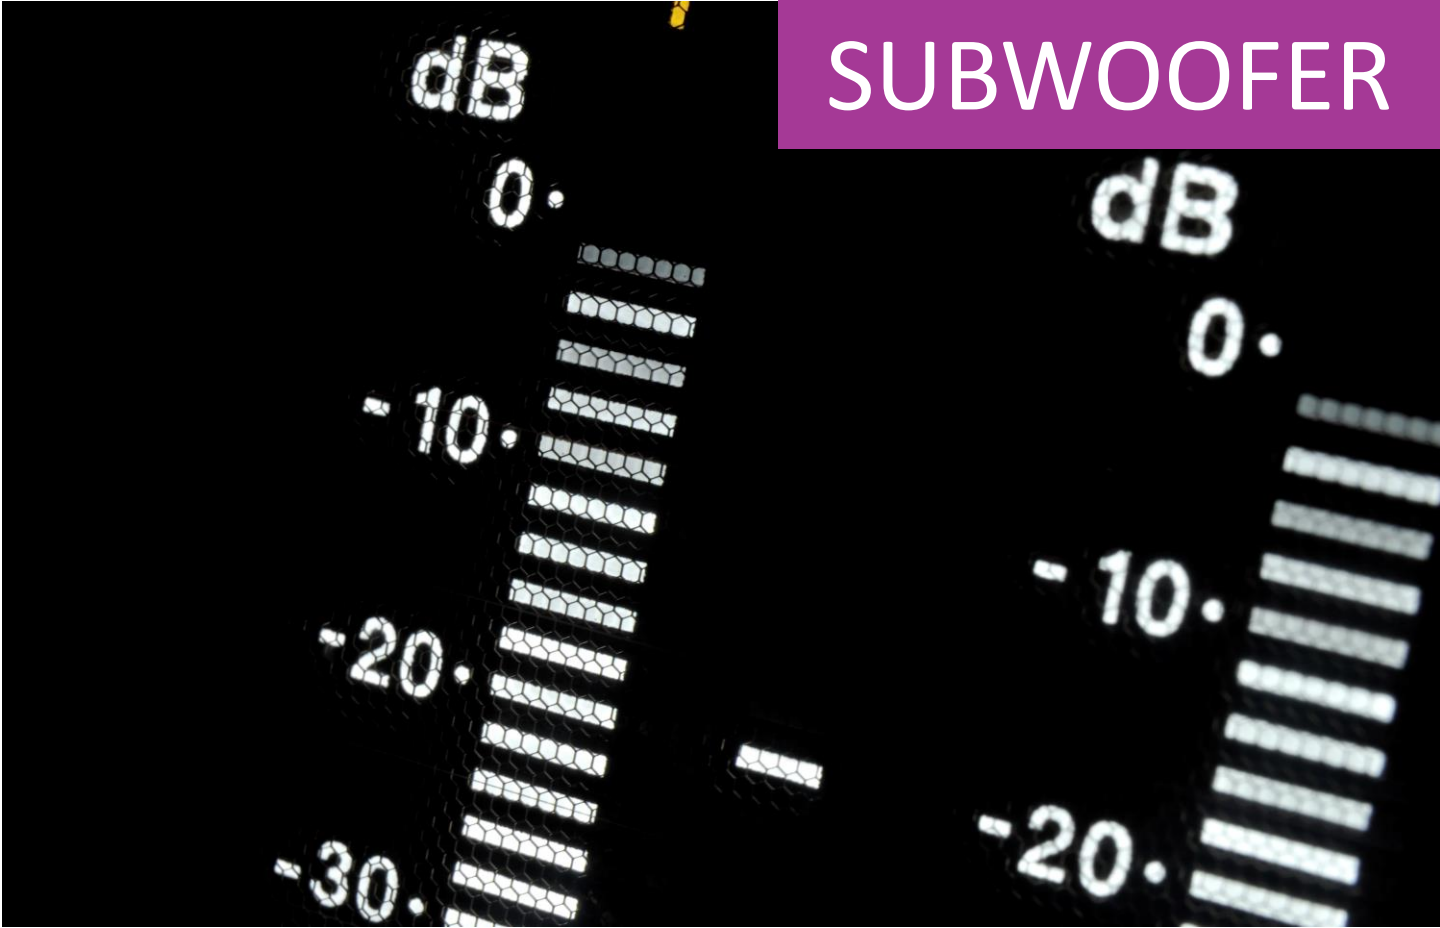

SUBWOOFER

Q3060S	subwoofer	grigio - noce - nero - bianco	pz	€ 490,-