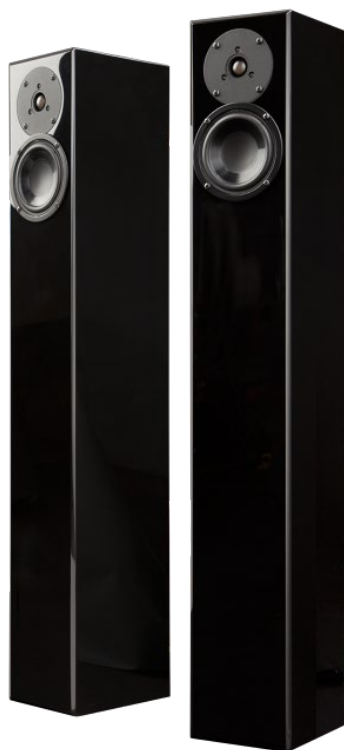

ARRO DESIGN

Versione con finitura laccata del modello Totem Arro

Disponibile nelle finiture Nero Laccato e Bianco Laccato

ARRO DESIGN	cp	€ 3.500,-
GRIGLIA PER DIFFUSORI ARRO (nere o bianche)	cp	€ 150,-