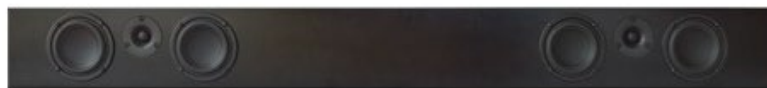

Disponibile nelle finiture Nero Lucido e Bianco Lucido

ELEMENT FIRE V2

cp

€ 10.700,-

**METAL V2**

Diffusore da pavimento a 3 vie, con doppio woofer, nuovo crossover nella sezione tweeter ed un diverso sistema di tuning dei bassi, ne risulta un'immagine sonora ancora più profonda, più ampia, più tridimensionale, al di là dello spazio fisico in cui si trova il diffusore; sistema di disaccoppiamento e griglie magnetiche inclusi

Disponibile nelle finiture Nero Satinato e Bianco Satinato

KIN FLEX

pz

€ 650,-

**KIN AMP**

Amplificatore integrato di dimensioni compatte, grande facilità di posizionamento, pilota senza problemi numerosi modelli di diffusori Totem da scaffale e da pavimento con grande qualità musicale; potenza di 100 watt per canale, connettività wireless Bluetooth™4.1 e Qualcomm® aptX™ HD con frequenza di campionamento fino a 48kHz, un ingresso analogico RCA stereo un ingresso Aux Mini-jack da 3,5 mm, un ingresso Digitale ottico Toslink, un'uscita preamplificata RCA per subwoofer

Disponibile in finitura Nero Satinato, Bianco Satinato, Silver

TRIBE III	cp	€ 6.900,-
TRIBE STAND	cp	€ 800,-

Diffusori piatti per TV 65" e oltre, griglia magnetica e staffe da muro incluse.

Disponibile in finitura Nero Satinato, Bianco Satinato, Silver

TRIBE V	cp	€ 11.630,-
TRIBE STAND	cp	€ 800,-

Solution bar diffusore passivo con l'estetica di una sound bar a cui collegare un amplificatore per prestazioni eccellenti in tutti gli utilizzi: musical - home cinema - gaming; griglia magnetica e staffa per montaggio a muro incluse.